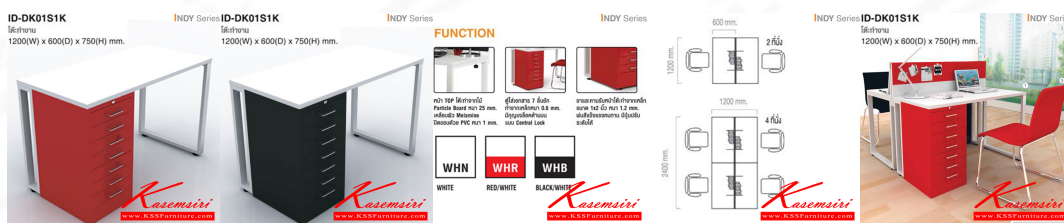

## รายการสินค้า 66089::ID-DK01S1K

ID-DK01S1K

INDY Series

โต๊ะทำงาน

1200(W) x 600(D) x 750(H) mm.

ชื่อสินค้า : ID-DK01S1K

หมวดหมู่สินค้า : Melamine Office Tables

แบรนด์สินค้า : TAIYO

รายละเอียด : A Taiyo Indy series melamine office table with 7 drawers. Dimension (WxDxH) cm : 120x60x75.

ID-DK01S1K ( )

รายละเอียด : โต๊ะทำงาน INDY SERIES 7 ลิ้นชัก ขนาด ก1200xล600xล750 มม. โต๊ะสำนักงานเมลามีน TAIYO

ราคา 8,500 บาท

ID-DK01S1K ( )

รายละเอียด : โต๊ะทำงาน INDY SERIES 7 ลีนชก ขนาด ก1200xล600xส750 มม. โต๊ะสำนักงานเมลามีน TAIYO

ราคา 8,500 บาท

**ID-DK01S1K ( )**

รายละเอียด : โต๊ะทำงาน INDY SERIES 7 ลีนชก ขนาด ก1200xล600xส750 มม. โต๊ะสำนักงานเมลามีน TAIYO