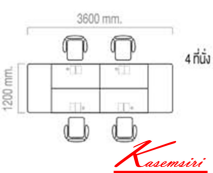

รายการสินค้า 65062::HB-WS024G

HB-WS024G

CHATEAU Series

ชุด Workstation 4 ที่นั่ง Mini Screen กระดาษวูด / กระดาษไม้
3600(W) x 1200(D) x 750(H) mm.

CHATEAU Series