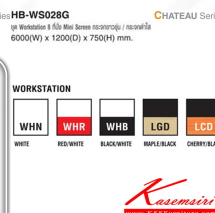

Kasemsiri
KSSFurniture.com

www.kssfurniture.com

Tel : 02-403-1044, 02-403-1055

Mobile : 083-082-8212

Fax : 02-403-1094

Email : kssfurntiure2u@hotmail.com

หยุดทุกวันอาทิตย์ เปิด 9.00-18.00

รายการสินค้า 83086::HB-WS028G

HB-WS028G

CHATEAU Series

ชุด Workstation 8 ที่นั่ง Mini Screen กระดาษวูด / กระดาษไม้
6000(W) x 1200(D) x 750(H) mm.

ชื่อสินค้า : HB-WS028G

หมวดหมู่สินค้า : Office desk Sets

แบรนด์สินค้า : TAIYO

รายละเอียด : A Taiyo Chateau series office set with metal base for 8 people. Dimension (WxDxH) cm : 600x120x75

HB-WS028G

รายละเอียด : A Taiyo Chateau series office set with metal base for 8 people. Dimension (WxDxH) cm : 600x120x75

ราคา 96,200 บาท

HB-WS028G ()

รายละเอียด : ชุดโต๊ะทำงาน 8 ที่นั่ง CHATEAU SERIES ขาเหล็ก ขนาด ก6000xล1200xส750 มม.
ชุดโต๊ะทำงาน TAIYO