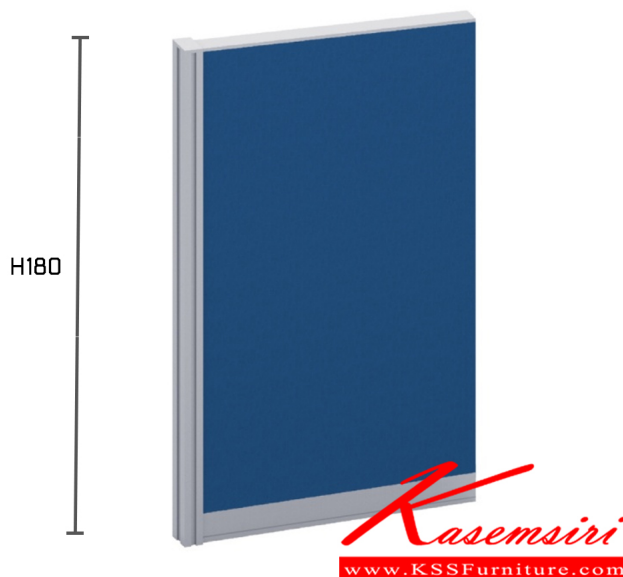

Kasemsiri
KSSFurniture.com

www.kssfurniture.com

Tel : 02-403-1044, 02-403-1055

Mobile : 083-082-8212

Fax : 02-403-1094

Eamil : kssfurntiure2u@hotmail.com

หยุดทุกวันอาทิตย์ เปิด 9.00-18.00

รายการสินค้า 70050::TP1F-80(มีกล่องร้อยสายไฟด้านบน-ล่าง)

TP1F-80 (มีกล่องร้อยสายไฟด้านบน-ล่าง)
ยาว 45,60,75,80,100,120xความสูง 180 ซม.

พาร์ติชั่นแบบทึบเต็มแผ่น

ชื่อสินค้า : TPNF-H180

หมวดหมู่สินค้า : Partition

แบรนด์สินค้า : TAIYO

รายละเอียด : A Taiyo partition. Height 180 cm Accessories

TP1F-80(มีกล่องร้อยสายไฟด้านบน-ล่าง) ()

รายละเอียด : พาร์ติชั่นแบบทึบเต็มแผ่น ความสูง 180 ซม. ความยาว 45,60,75,80,100,120 ซม. ไทโย พาร์ติชั่น

ราคา 3,700 บาท

TP1F-80(มีกล่องร้อยสายไฟด้านบน-ล่าง) ()

รายละเอียด : พาร์ทิชั่นแบบทึบเต็มแผ่น ความสูง 180 ซม. ความยาว 45,60,75,80,100,120 ซม. โทโย พาร์ทิชั่น