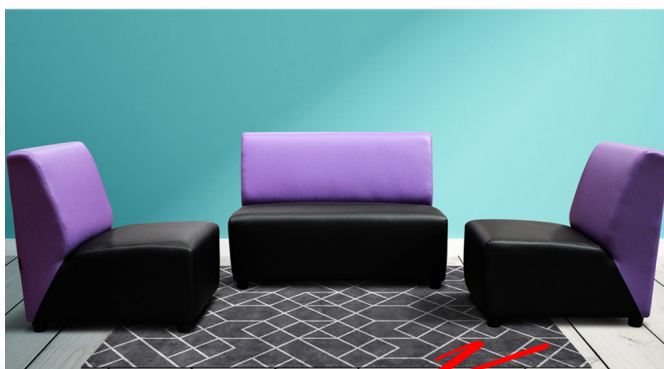

### MANGO

1 ที่นั่ง ขนาด ก550xล740xส780 มม.

2 ที่นั่ง ขนาด ก1010xล740xส780 มม.

**Kasemsiri**  
www.KSSFurniture.com

ชื่อสินค้า : MANGO

หมวดหมู่สินค้า : Large Sofas&Sofa Sets

แบรนด์สินค้า : ITOKI

รายละเอียด : An Itoki fancy bed for 1/2 persons with PVC leather/cotton seat. Dimension (WxDxH) cm: 55x74x78/101x74x78 Kids and Colorful Beds

### MANGO(1seat-Cotton)

รายละเอียด : An Itoki fancy bed for 1 person with cotton seat. Dimension (WxDxH) cm: 55x74x78 Kids and Colorful Beds

ราคา 19,000 บาท

## MANGO(1seat-PVC)

**รายละเอียด :** An Itoki fancy bed for 1 person with PVC leather seat. Dimension (WxDxH) cm:  
55x74x78 Kids and Colorful Beds

ราคา 15,000 บาท

บริษัท เกษมศิริเฟอร์นิเจอร์ จำกัด

เวลาทำการ 9:00-18:00 น. ทุกวันอาทิตย์