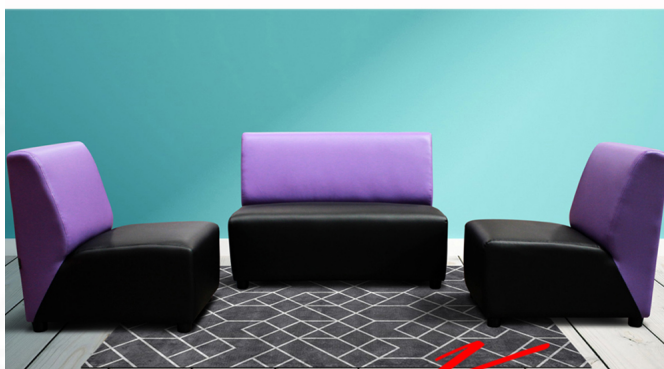

MANGO

1 ที่นั่ง ขนาด ก550xล740xส780 มม.

2 ที่นั่ง ขนาด ก1010xล740xส780 มม.

Kasemsiri
www.KSSFurniture.com

ชื่อสินค้า : MANGO

หมวดหมู่สินค้า : Large Sofas&Sofa Sets

แบรนด์สินค้า : ITOKI

รายละเอียด : An Itoki fancy bed for 1/2 persons with PVC leather/cotton seat. Dimension (WxDxH) cm: 55x74x78/101x74x78 Kids and Colorful Beds

MANGO(1seat-Cotton)

รายละเอียด : An Itoki fancy bed for 1 person with cotton seat. Dimension (WxDxH) cm: 55x74x78 Kids and Colorful Beds

ราคา 16,900 บาท

MANGO(1seat-PVC)

รายละเอียด : An Itoki fancy bed for 1 person with PVC leather seat. Dimension (WxDxH) cm:
55x74x78 Kids and Colorful Beds