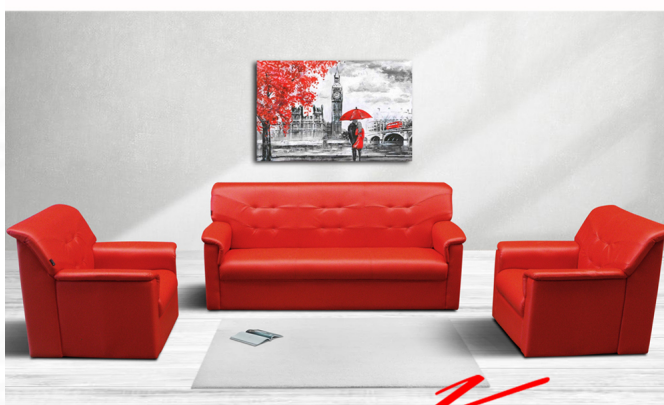

รายการสินค้า 71095::SOFA-S(113)

SOFA-S

1 ที่นั่ง ขนาด ก800xล800xส820 มม.

3 ที่นั่ง ขนาด ก1850xล800xส820 มม.

Kasemsiri
www.KSSFurniture.com

ชื่อสินค้า : SOFA-S-3

หมวดหมู่สินค้า : Large Sofas&Sofa Sets

แบรนด์สินค้า : ITOKI

รายละเอียด : An Itoki modern sofa for 3 persons with cotton/PVC leather/genuine leather seat.

Dimension (WxDxH) cm : 185x80x82

SOFA-S(113) ( )

รายละเอียด : โซฟาแฟชั่น มีผ้าฝ้าย,หนังเทียม,หนังแท้ 1 ที่นั่งขนาด ก800xล800xส820มม. 3 ที่นั่งขนาด ก1850xล800xส820มม. โซฟาแฟชั่น ITOKI

ราคา 25,800 บาท