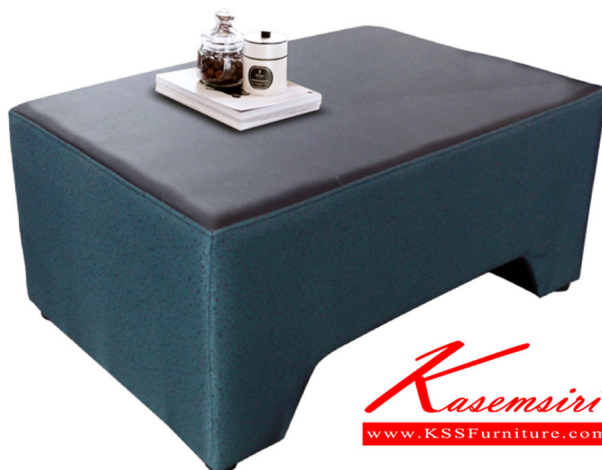

รายการสินค้า 92063::MARCH

MARCH

โต๊ะกลาง รุ่น มาร์ช

ขนาด กว้าง 90 ลึก 60 สูง 42 cm.

ชื่อสินค้า : MARCH

หมวดหมู่สินค้า : Sofa Tables

แบรนด์สินค้า : ITOKI

รายละเอียด : An Itoki sofa table with PVC leather seat. Dimension (WxDxH) cm: 90x60x42

MARCH

รายละเอียด : An Itoki sofa table with PVC leather seat. Dimension (WxDxH) cm: 90x60x42

ราคา 5,600 บาท