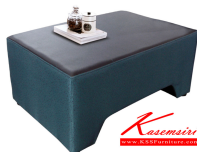

รายการสินค้า 92063::MARCH

MARCH

โต๊ะกลาง รุ่น มาร์ช

ขนาด กว้าง 90 ลึก 60 สูง 42 cm.

ชื่อสินค้า : MARCH

หมวดหมู่สินค้า : Sofa Tables

แบรนด์สินค้า : ITOKI

รายละเอียด : An Itoki sofa table with PVC leather seat. Dimension (WxDxH) cm: 90x60x42

MARCH

รายละเอียด : An Itoki sofa table with PVC leather seat. Dimension (WxDxH) cm: 90x60x42

ราคา 5,600 บาท