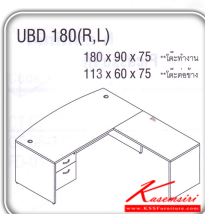

รายการสินค้า 87036::UBD-180

UBD-180(R,L) โต๊ะทำงาน,โต๊ะต่อข้าง URBAN SERIES

W180 D90 H75 , W113 D60 H755

URBAN SERIES

ชื่อสินค้า : UBD-180

หมวดหมู่สินค้า : Office Sets

แบรนด์สินค้า : ITOKI

รายละเอียด : An Itoki office set, including a office table. Dimension (WxDxH) cm : 180x90x75. a side connector table. Dimension (WxDxH) cm: 113x60x75. Available in Cherry-Black

UBD-180

รายละเอียด : An Itoki office set, including a office table. Dimension (WxDxH) cm : 180x90x75. a side connector table. Dimension (WxDxH) cm: 113x60x75. Available in Cherry-Black

ราคา 18,300 บาท