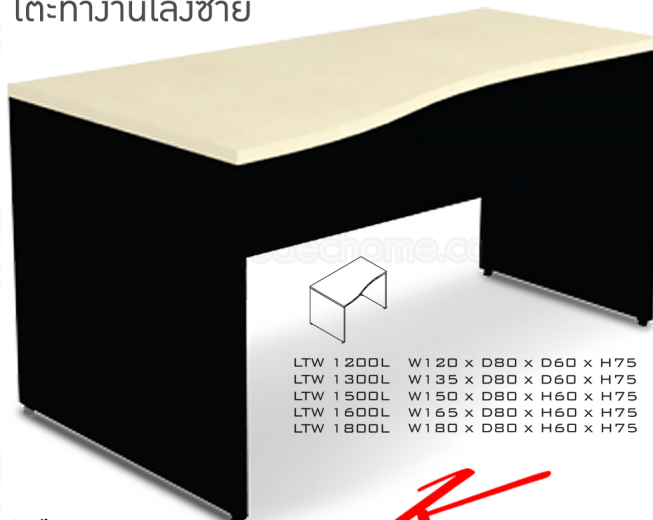

รายการสินค้า 24018::LTW-L(โต๊ะทำงานโล่งซ้าย)

LTW

โต๊ะทำงานโล่งซ้าย

LIGHT

LTW 1200L	W120 x D80 x D60 x H75
LTW 1300L	W135 x D80 x D60 x H75
LTW 1500L	W150 x D80 x H60 x H75
LTW 1600L	W165 x D80 x H60 x H75
LTW 1800L	W180 x D80 x H60 x H75

ท็อปไม้หนา 28 มม. ปิด EdgePVC 2 มม.

แผ่นข้างหนา 19 มม. ปิด EdgePVC 1 มม.

แผ่นบังตาหนา 16 มม. ปิด EdgePVC 0.5 มม.

LTW

โต๊ะทำงานโล่งซ้าย

LIGHT

โต๊ะทำงานโล่งซ้าย

LIGHT

LTW 1200L	120 x 80 x 60 x 75
LTW 1300L	135 x 80 x 60 x 75
LTW 1500L	150 x 80 x 60 x 75
LTW 1600L	165 x 80 x 60 x 75
LTW 1800L	180 x 80 x 60 x 75

DESK.

ชื่อสินค้า : LTW-L

หมวดหมู่สินค้า : Melamine Office Tables

แบรนด์สินค้า : ITOKI

รายละเอียด : An Itoki melamine office table. Available in 5 sizes. Available in Cherry-Black

LTW-1200L

รายละเอียด : An Itoki melamine office table. Dimension (WxDxH) cm : 120x80x60x75. Available in Cherry-Black

ราคา 4,800 บาท

LTW-1300L