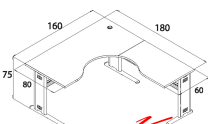

Kasemsiri
www.KSSFurniture.com

LGN