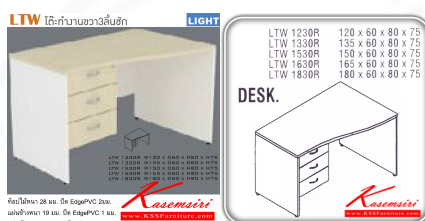

Kasemsiri
KSSFurniture.com

www.kssfurniture.com

Tel : 02-403-1044, 02-403-1055

Mobile : 083-082-8212

Fax : 02-403-1094

Email : kssfurntiure2u@hotmail.com

หยุดทุกวันอาทิตย์ เปิด 9.00-18.00

รายการสินค้า 91018::LTW(โต๊ะทำงานขวา3ลิ้นชัก)

ท็อปไม้หนา 28 มม. ปิด EdgePVC 2 มม.

แผ่นข้างหนา 19 มม. ปิด EdgePVC 1 มม.

แผ่นบังตาหนา 16 มม. ปิด EdgePVC 0.5 มม.

Kasemsiri
www.KSSFurniture.com

ชื่อสินค้า : LTW-R

หมวดหมู่สินค้า : Melamine Office Tables

แบรนด์สินค้า : ITOKI

รายละเอียด : An Itoki melamine office table with 3 drawers on left. Available in 5 sizes. Available in Cherry-Black

LTW-1230R

รายละเอียด : An Itoki melamine office table with 3 drawers on left. Dimension (WxDxH) cm : 120x60x80x75. Available in Cherry-Black

ราคา 8,000 บาท

LTW-1330R

รายละเอียด : An Itoki melamine office table with 3 drawers on left. Dimension (WxDxH) cm : 135x60x80x75. Available in Cherry-Black

ราคา 9,100 บาท

LTW-1530R

รายละเอียด : An Itoki melamine office table with 3 drawers on left. Dimension (WxDxH) cm : 150x60x80x75. Available in Cherry-Black