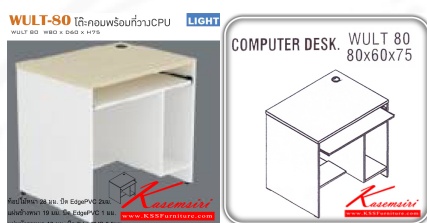

WULT-80 โต๊ะคอมพิวเตอร์ที่วางCPU

LIGHT

WULT 80 W80 x D60 x H75

ที่อบไม้หนา 28 มม. ปิด EdgePVC 2 มม.

แผ่นข้างหนา 19 มม. ปิด EdgePVC 1 มม.

แผ่นบังตาหนา 16 มม. ปิด EdgePVC 0.5 มม.

ชื่อสินค้า : WULT-80

หมวดหมู่สินค้า : Computer Tables

แบรนด์สินค้า : ITOKI

รายละเอียด : An Itoki on-sale computer table with CPU stand and keyboard drawer. Dimension (WxDxH) cm : 80x60x75. Available in Cherry-Black

WULT-80

รายละเอียด : An Itoki on-sale computer table with CPU stand and keyboard drawer. Dimension (WxDxH) cm : 80x60x75. Available in Cherry-Black