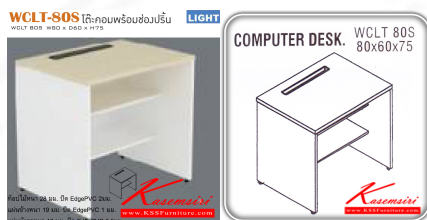

WCLT-80S โต๊ะคอมพิวเตอร์พร้อมช่องปรี้น

LIGHT

WCLT 80S W80 x D60 x H75

ที่อบไม้หนา 28 มม. ปิด EdgePVC 2 มม.

แผ่นข้างหนา 19 มม. ปิด EdgePVC 1 มม.

แผ่นบังตาหนา 16 มม. ปิด EdgePVC 0.5 มม.

ชื่อสินค้า : WCLT-80S

หมวดหมู่สินค้า : Computer Tables

แบรนด์สินค้า : ITOKI

รายละเอียด : An Itoki on-sale computer table. Dimension (WxDxH) cm : 80x60x75. Available in Cherry-Black

WCLT-80S

รายละเอียด : An Itoki on-sale computer table. Dimension (WxDxH) cm : 80x60x75. Available in Cherry-Black