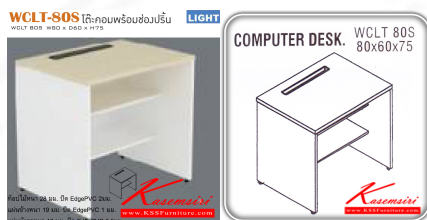

WCLT-80S โต๊ะคอมพิวเตอร์พร้อมช่องปรี้น

LIGHT

WCLT 80S W80 x D60 x H75

ท็อปไม้หนา 28 มม. บิด EdgePVC 2 มม.

แผ่นข้างหนา 19 มม. บิด EdgePVC 1 มม.

แผ่นบังตาหนา 16 มม. บิด EdgePVC 0.5 มม.

ชื่อสินค้า : WCLT-80S

หมวดหมู่สินค้า : Computer Tables

แบรนด์สินค้า : ITOKI

รายละเอียด : An Itoki on-sale computer table. Dimension (WxDxH) cm : 80x60x75. Available in Cherry-Black

WCLT-80S

รายละเอียด : An Itoki on-sale computer table. Dimension (WxDxH) cm : 80x60x75. Available in Cherry-Black