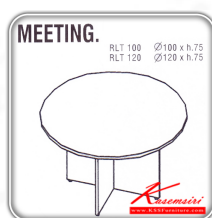

Kasemsiri
KSSFurniture.com

www.kssfurniture.com

Tel : 02-403-1044, 02-403-1055

Mobile : 083-082-8212

Fax : 02-403-1094

Email : kssfurntiure2u@hotmail.com

หยุดทุกวันอาทิตย์ เปิด 9.00-18.00

รายการสินค้า 24002::RLT-100,RLT-120

RLT-100,RLT-120

LIGHT

โต๊ะประชุม

RLT 100 W100 x H75
RLT 120 W120 x H75

ชื่อสินค้า : RLT-100-120

หมวดหมู่สินค้า : Conference Tables

แบรนด์สินค้า : ITOKI

รายละเอียด : An Itoki round conference table. Dimension (WxDxH) cm: 100x100x75/120x120x75.

Available in Cherry-Black

RLT-100

รายละเอียด : An Itoki round conference table. Dimension (WxDxH) cm: 100x100x75. Available in Cherry-Black

ราคา 4,900 บาท

RLT-120

รายละเอียด : An Itoki round conference table. Dimension (WxDxH) cm: 120x120x75. Available in Cherry-Black