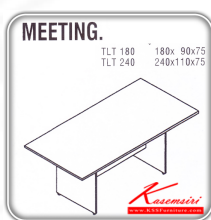

Kasemsiri
KSSFurniture.com

www.kssfurniture.com

Tel : 02-403-1044, 02-403-1055

Mobile : 083-082-8212

Fax : 02-403-1094

Eamil : kssfurntiure2u@hotmail.com

หยุดทุกวันอาทิตย์ เปิด 9.00-18.00

รายการสินค้า 51034::TLT-180,TLT-240

TLT-180,TLT-240

LIGHT

โต๊ะประชุม TLT 180 W180 x D90 x H75
TLT 240 W240 x D110 x H75

ท็อปไม้หนา 28 มม. บิด EdgePVC 2 มม.

แผ่นข้างหนา 19 มม. บิด EdgePVC 1 มม.

แผ่นบังตาหนา 16 มม. บิด EdgePVC 0.5 มม.

Kasemsiri
www.KSSFurniture.com

ชื่อสินค้า : TLT-180-240

หมวดหมู่สินค้า : Conference Tables

แบรนด์สินค้า : ITOKI

รายละเอียด : An Itoki conference table. Dimension (WxDxH) cm: 180x90x75/240x110x75. Available in Cherry-Black

TLT-180

รายละเอียด : An Itoki conference table. Dimension (WxDxH) cm: 180x90x75. Available in Cherry-Black

ราคา 8,400 บาท

TLT-240

รายละเอียด : An Itoki conference table. Dimension (WxDxH) cm: 240x110x75. Available in Cherry-Black

ราคา 10,100 บาท

บริษัท เกษมศิริเฟอร์นิเจอร์ จำกัด

เวลาทำการ 9:00-18:00 น. ทุกวันอาทิตย์