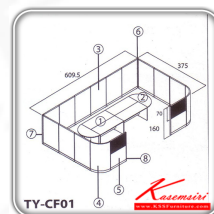

ชื่อสินค้า : TY-CF01

หมวดหมู่สินค้า : Office Sets

แบรนด์สินค้า : TAIYO

รายละเอียด : A Taiyo conference office set. Dimension (WxDxH) cm : 609.5x375x160

TY-CF01

รายละเอียด : A Taiyo conference office set. Dimension (WxDxH) cm : 609.5x375x160