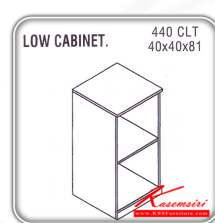

ชื่อสินค้า : 440-CLT

หมวดหมู่สินค้า : Cabinets

แบรนด์สินค้า : ITOKI

รายละเอียด : An Itoki cabinet with 2 open shelves. Dimension (WxDxH) cm : 40x40x81. Available in Cherry-Black

440-CLT

รายละเอียด : An Itoki cabinet with 2 open shelves. Dimension (WxDxH) cm : 40x40x81. Available in Cherry-Black