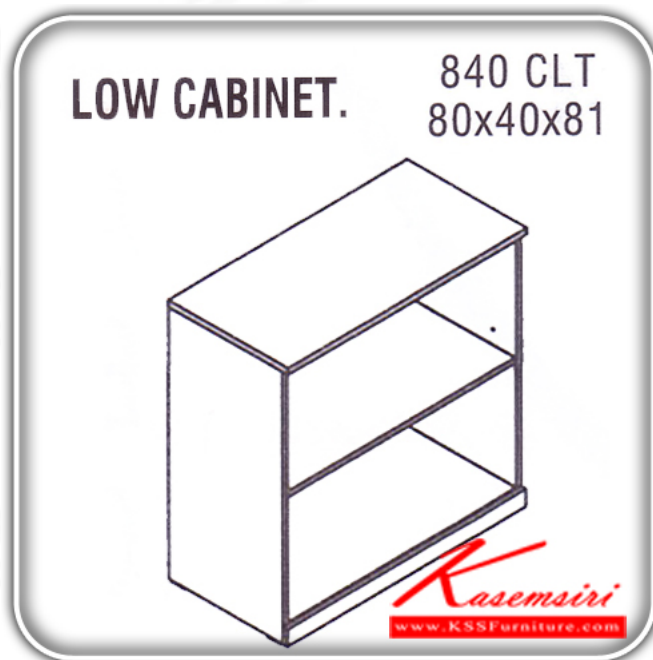

ชื่อสินค้า : 440-CLT

หมวดหมู่สินค้า : Cabinets

แบรนด์สินค้า : ITOKI

รายละเอียด : An Itoki cabinet with 2 open shelves. Dimension (WxDxH) cm : 40x40x81. Available in Cherry-Black

440-CLT

รายละเอียด : An Itoki cabinet with 2 open shelves. Dimension (WxDxH) cm : 40x40x81. Available in Cherry-Black

รายการสินค้า 50374049::840-CLT

ชื่อสินค้า : 840-CLT

หมวดหมู่สินค้า : Cabinets

แบรนด์สินค้า : ITOKI

รายละเอียด : An Itoki cabinet with 2 open shelves. Dimension (WxDxH) cm : 80x40x81. Available in Cherry-Black

840-CLT

รายละเอียด : An Itoki cabinet with 2 open shelves. Dimension (WxDxH) cm : 80x40x81. Available in Cherry-Black

ราคา 3,000 บาท

เกษมศิริเฟอร์นิเจอร์ KssFurniture.com

เลขที่ 48/5 หมู่ที่ 2 ตำบล ปลายบาง อำเภอ บางกรวย จังหวัด นนทบุรี 11130

840-TLT

รายละเอียด : An Itoki cabinet with 18 open shelf slots. Dimension (WxDxH) cm : 80x40x81. Available in Cherry-Black

ราคา 5,500 บาท

เกษมศิริเฟอร์นิเจอร์ KssFurniture.com

เลขที่ 48/5 หมู่ที่ 2 ตำบล ปลายบาง อำเภอ บางกรวย จังหวัด นนทบุรี 11130