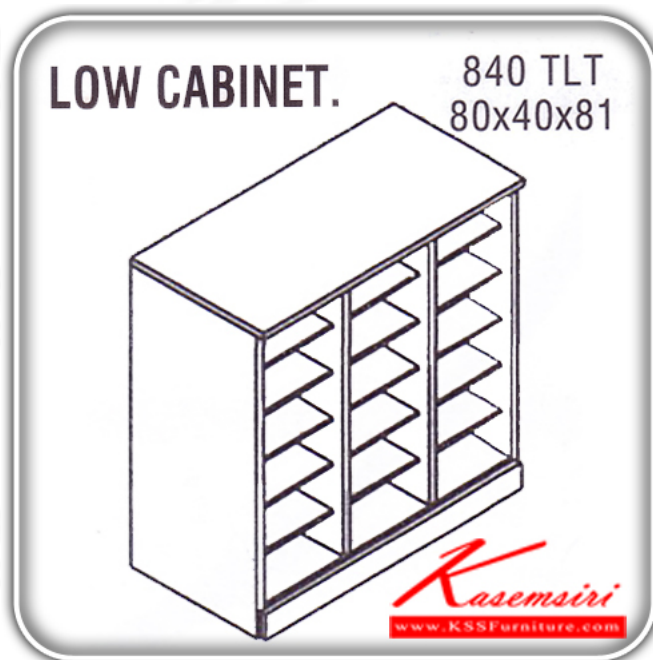

ชื่อสินค้า : 440-CLT

หมวดหมู่สินค้า : Cabinets

แบรนด์สินค้า : ITOKI

รายละเอียด : An Itoki cabinet with 2 open shelves. Dimension (WxDxH) cm : 40x40x81. Available in Cherry-Black

440-CLT

รายละเอียด : An Itoki cabinet with 2 open shelves. Dimension (WxDxH) cm : 40x40x81. Available in Cherry-Black

รายการสินค้า 50374049::840-CLT

ชื่อสินค้า : 840-CLT

หมวดหมู่สินค้า : Cabinets

แบรนด์สินค้า : ITOKI

รายละเอียด : An Itoki cabinet with 2 open shelves. Dimension (WxDxH) cm : 80x40x81. Available in Cherry-Black

840-CLT

รายละเอียด : An Itoki cabinet with 2 open shelves. Dimension (WxDxH) cm : 80x40x81. Available in Cherry-Black

ราคา 3,000 บาท

เกษมศิริเฟอร์นิเจอร์ KssFurniture.com

เลขที่ 48/5 หมู่ที่ 2 ตำบล ปลายบาง อำเภอ บางกรวย จังหวัด นนทบุรี 11130

โทร 02-403-1044, 02-403-1055 แฟกซ์ 02-403-1094 มือถือ 08-3082-8212, 06-5087-5098, 06-5087-5099

รายการสินค้า 94701468::840-TLT

ชื่อสินค้า : 840-TLT

หมวดหมู่สินค้า : Cabinets

แบรนด์สินค้า : ITOKI

รายละเอียด : An Itoki cabinet with 18 open shelf slots. Dimension (WxDxH) cm : 80x40x81. Available in Cherry-Black