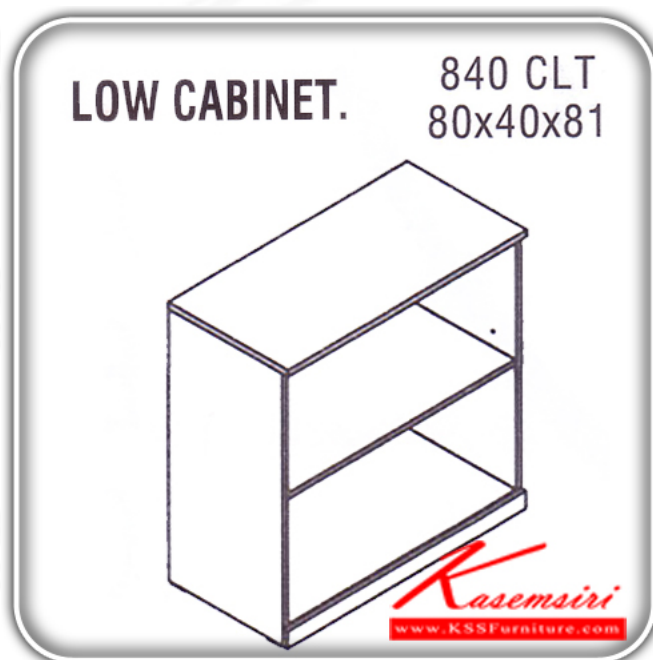

*Kasemsiri*  
KSSFurniture.com

[www.kssfurniture.com](http://www.kssfurniture.com)

Tel : 02-403-1044, 02-403-1055

Mobile : 083-082-8212

Fax : 02-403-1094

Email : [kssfurntiure2u@hotmail.com](mailto:kssfurntiure2u@hotmail.com)

## รายการสินค้า 50374049::840-CLT

ชื่อสินค้า : 840-CLT

หมวดหมู่สินค้า : Cabinets

แบรนด์สินค้า : ITOKI

รายละเอียด : An Itoki cabinet with 2 open shelves. Dimension (WxDxH) cm : 80x40x81. Available in Cherry-Black

### 840-CLT

รายละเอียด : An Itoki cabinet with 2 open shelves. Dimension (WxDxH) cm : 80x40x81. Available in Cherry-Black

ราคา 3,000 บาท

เกษมศิริเฟอร์นิเจอร์ KssFurniture.com

เลขที่ 48/5 หมู่ที่ 2 ตำบล ปลายบาง อำเภอ บางกรวย จังหวัด นนทบุรี 11130