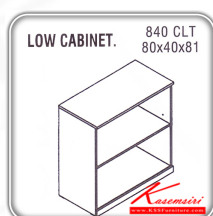

## รายการสินค้า 50374049::840-CLT

ชื่อสินค้า : 840-CLT

หมวดหมู่สินค้า : Cabinets

แบรนด์สินค้า : ITOKI

รายละเอียด : An Itoki cabinet with 2 open shelves. Dimension (WxDxH) cm : 80x40x81. Available in Cherry-Black

### 840-CLT

รายละเอียด : An Itoki cabinet with 2 open shelves. Dimension (WxDxH) cm : 80x40x81. Available in Cherry-Black

ราคา 3,000 บาท

เกษมศิริเฟอร์นิเจอร์ KssFurniture.com

เลขที่ 48/5 หมู่ที่ 2 ตำบล ปลายบาง อำเภอ บางกรวย จังหวัด นนทบุรี 11130