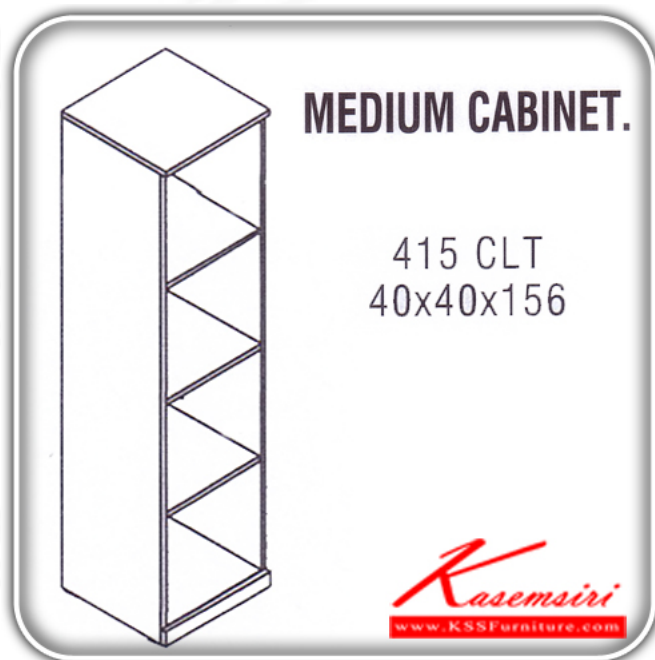

ชื่อสินค้า : 415-CLT

หมวดหมู่สินค้า : Cabinets

แบรนด์สินค้า : ITOKI

รายละเอียด : An Itoki cabinet with 4 open shelves. Dimension (WxDxH) cm : 40x40x156. Available in Cherry-Black

415-CLT

รายละเอียด : An Itoki cabinet with 4 open shelves. Dimension (WxDxH) cm : 40x40x156. Available in Cherry-Black