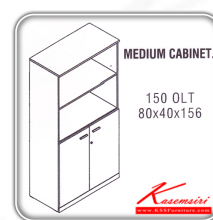

## รายการสินค้า 92079::150-OLT

ชื่อสินค้า : 150-OLT

หมวดหมู่สินค้า : Cabinets

แบรนด์สินค้า : ITOKI

รายละเอียด : An Itoki cabinet with upper open shelves and lower double swing doors. Dimension (WxDxH) cm : 80x40x156. Available in Cherry-Black

### 150-OLT

รายละเอียด : An Itoki cabinet with upper open shelves and lower double swing doors. Dimension (WxDxH) cm : 80x40x156. Available in Cherry-Black

ราคา 6,500 บาท

เกษมศิริเฟอร์นิเจอร์ KssFurniture.com