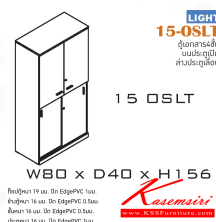

ชื่อสินค้า : 15-OSLT

หมวดหมู่สินค้า : Cabinets

แบรนด์สินค้า : ITOKI

รายละเอียด : An Itoki cabinet with upper double swing doors and lower sliding doors. Dimension (WxDxH) cm : 80x40x156. Available in Cherry-Black

15-OSLT

รายละเอียด : An Itoki cabinet with upper double swing doors and lower sliding doors. Dimension (WxDxH) cm : 80x40x156. Available in Cherry-Black

ราคา 8,000 บาท

เกษมศิริเฟอร์นิเจอร์ KssFurniture.com