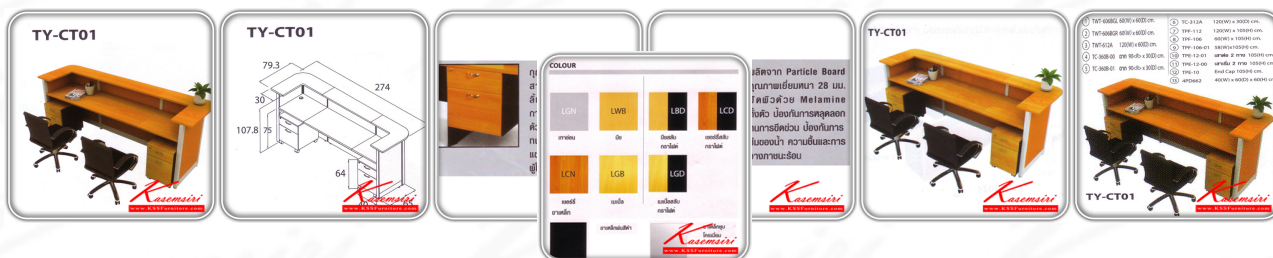

*Kasemsiri*  
KSSFurniture.com

[www.kssfurniture.com](http://www.kssfurniture.com)

Tel : 02-403-1044, 02-403-1055

Mobile : 083-082-8212

Fax : 02-403-1094

Email : [kssfurntiure2u@hotmail.com](mailto:kssfurntiure2u@hotmail.com)

## รายการสินค้า 80058::TY-CT01

ชื่อสินค้า : TY-CT01

หมวดหมู่สินค้า : Office Sets

แบรนด์สินค้า : TAIYO

รายละเอียด : A Taiyo reception office set entirely covered by melamine. Dimension (WxDxH) cm : 274x79.3x123.8

### TY-CT01

รายละเอียด : A Taiyo reception office set entirely covered by melamine. Dimension (WxDxH) cm : 274x79.3x123.8

ราคา 30,600 บาท

เกษมศิริเฟอร์นิเจอร์ KssFurniture.com

เลขที่ 48/5 หมู่ที่ 2 ตำบล ปลายบาง อำเภอ บางกรวย จังหวัด นนทบุรี 11130