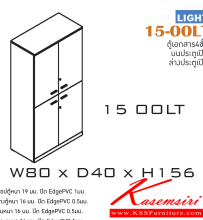

ชื่อสินค้า : 15-OOLT

หมวดหมู่สินค้า : Cabinets

แบรนด์สินค้า : ITOKI

รายละเอียด : An Itoki cabinet with upper double swing doors and lower double swing doors.

Dimension (WxDxH) cm : 80x40x156. Available in Cherry-Black

15-OOLT

รายละเอียด : An Itoki cabinet with upper double swing doors and lower double swing doors.

Dimension (WxDxH) cm : 80x40x156. Available in Cherry-Black

ราคา 8,000 บาท

เกษมศิริเฟอร์นิเจอร์ KssFurniture.com