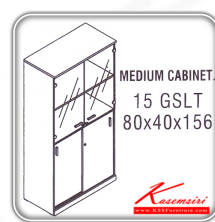

ชื่อสินค้า : 15-GSLT

หมวดหมู่สินค้า : Cabinets

แบรนด์สินค้า : ITOKI

รายละเอียด : An Itoki cabinet with upper double swing glass doors and lower sliding doors.

Dimension (WxDxH) cm : 80x40x156. Available in Cherry-Black

15-GSLT

รายละเอียด : An Itoki cabinet with upper double swing glass doors and lower sliding doors.

Dimension (WxDxH) cm : 80x40x156. Available in Cherry-Black

ราคา 8,500 บาท

เกษมศิริเฟอร์นิเจอร์ KssFurniture.com