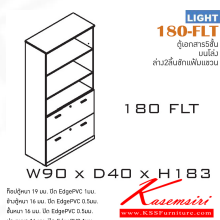

ชื่อสินค้า : 180-FLT

หมวดหมู่สินค้า : Cabinets

แบรนด์สินค้า : ITOKI

รายละเอียด : An Itoki cabinet with upper open shelves and 2 lower drawers. Dimension (WxDxH) cm : 90x40x183. Available in Cherry-Black

180-FLT

รายละเอียด : An Itoki cabinet with upper open shelves and 2 lower drawers. Dimension (WxDxH) cm : 90x40x183. Available in Cherry-Black

ราคา 9,300 บาท

เกษมศิริเฟอร์นิเจอร์ KssFurniture.com

เลขที่ 48/5 หมู่ที่ 2 ตำบล ปลายบาง อำเภอ บางกรวย จังหวัด นนทบุรี 11130