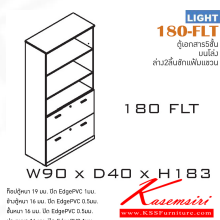

ชื่อสินค้า : 180-FLT

หมวดหมู่สินค้า : Cabinets

แบรนด์สินค้า : ITOKI

รายละเอียด : An Itoki cabinet with upper open shelves and 2 lower drawers. Dimension (WxDxH) cm : 90x40x183. Available in Cherry-Black

180-FLT

รายละเอียด : An Itoki cabinet with upper open shelves and 2 lower drawers. Dimension (WxDxH) cm : 90x40x183. Available in Cherry-Black

ราคา 9,300 บาท

เกษมศิริเฟอร์นิเจอร์ KssFurniture.com

เลขที่ 48/5 หมู่ที่ 2 ตำบล ปลายบาง อำเภอ บางกรวย จังหวัด นนทบุรี 11130

18-OFLT

รายละเอียด : An Itoki cabinet with upper double swing doors and 2 lower drawers. Dimension (WxDxH) cm : 90x40x183. Available in Cherry-Black

ราคา 11,600 บาท

เกษมศิริเฟอร์นิเจอร์ KssFurniture.com

เลขที่ 48/5 หมู่ที่ 2 ตำบล ปลายบาง อำเภอ บางกรวย จังหวัด นนทบุรี 11130