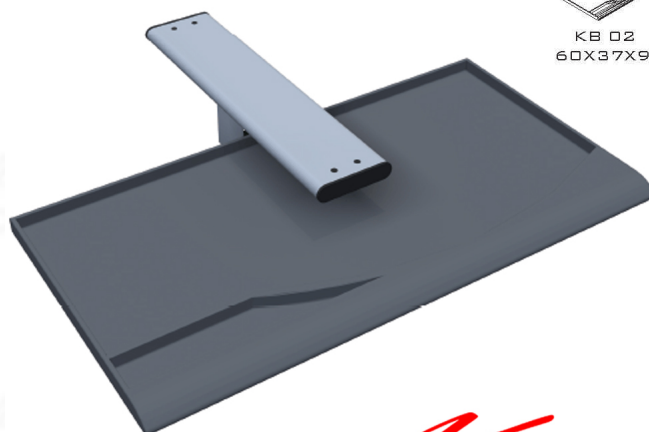

รายการสินค้า 19015::KB-02

KB-02

คีย์บอร์ดติดใต้โต๊ะ

LINK

KB 02
60X37X9

Kasemsiri
www.KSSFurniture.com

LINK
KB 02
60X37X9

Kasemsiri
www.KSSFurniture.com

ชื่อสินค้า : KB-02

หมวดหมู่สินค้า : Accessories

แบรนด์สินค้า : ITOKI

รายละเอียด : An Itoki keyboard drawer. Dimension (WxDxH) cm : 60x37x9 Accessories

KB-02

รายละเอียด : An Itoki keyboard drawer. Dimension (WxDxH) cm : 60x37x9 Accessories

ราคา 1,600 บาท