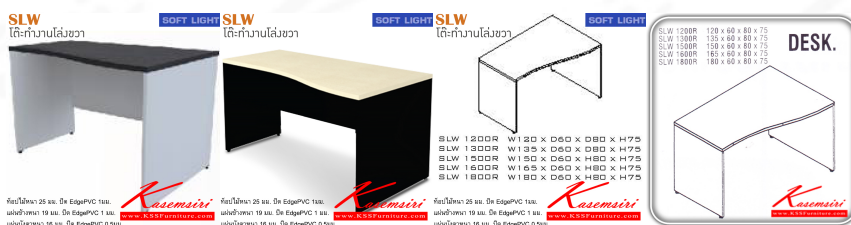

### โต๊ะทำงานโล่งขวา

SOFT LIGHT

ท็อปไม้หนา 25 มม. ปิด EdgePVC 1 มม.

แผ่นข้างหนา 19 มม. ปิด EdgePVC 1 มม.

แผ่นบังตาหนา 16 มม. ปิด EdgePVC 0.5 มม.

ชื่อสินค้า : SLW-1200R-1300R-1500R-1600R-1800R

หมวดหมู่สินค้า : Melamine Office Tables

แบรนด์สินค้า : ITOKI

รายละเอียด : An Itoki melamine office table. Available in 5 sizes. Available in Cherry-Black

### SLW-1200R

รายละเอียด : An Itoki melamine office table. Dimension (WxDxH) cm : 120x60x80x75. Available in Cherry-Black

ราคา 4,400 บาท

### SLW-1300R

**รายละเอียด :** An Itoki melamine office table. Dimension (WxDxH) cm : 135x60x80x75. Available in Cherry-Black

ราคา 5,400 บาท