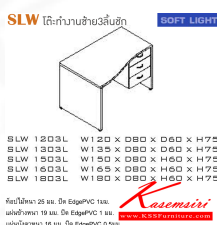

ชื่อสินค้า : SLW-1203L-1303L-1503L-1603L-1803L

หมวดหมู่สินค้า : Melamine Office Tables

แบรนด์สินค้า : ITOKI

รายละเอียด : An Itoki melamine office table with 3 drawers on right. Available in 5 sizes. Available in Cherry-Black

SLW-1203L

รายละเอียด : An Itoki melamine office table with 3 drawers on right. Dimension (WxDxH) cm : 120x80x60x75. Available in Cherry-Black

ราคา 6,400 บาท