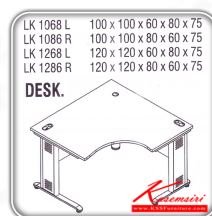

### LK-1068L,LK-1086R

LINK

โต๊ะทำงานเข้ามุม100ซม.เหล็ก60ซม,80ซม.

100X100X60X80X75  
100X100X80X60X75

LK 1068 L  
LK 1086 R

ท่อนไม้หนา 28 มม.

แผ่นบังตาไม้หนา 16 มม.

**Kasemsiri**  
www.KSSFurniture.com

ชื่อสินค้า : LK-1068-L-LK-1086-R-LK-1268-L-LK-1286-R

หมวดหมู่สินค้า : Steel Tables

แบรนด์สินค้า : ITOKI

รายละเอียด : An Itoki steel table with steel plated base. Available in 4 sizes Metal Tables

### LK-1068-L

รายละเอียด : An Itoki steel table with steel plated base. Dimension (WxDxH) cm :  
100x100x60x80x75 Metal Tables

ราคา 8,500 บาท

### LK-1086-R

**รายละเอียด :** An Itoki steel table with steel plated base. Dimension (WxDxH) cm :  
100x100x80x60x75 Metal Tables

ราคา 8,500 บาท

บริษัท เกษมศิริเฟอร์นิเจอร์ จำกัด

เวลาทำการ 9:00-18:00 น. ทุกวันอาทิตย์