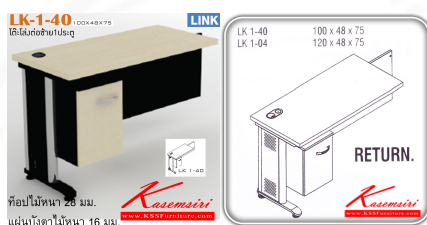

*Kasemsiri*  
KSSFurniture.com

[www.kssfurniture.com](http://www.kssfurniture.com)

Tel : 02-403-1044, 02-403-1055

Mobile : 083-082-8212

Fax : 02-403-1094

Eamil : [kssfurntiure2u@hotmail.com](mailto:kssfurntiure2u@hotmail.com)

## รายการสินค้า 30003::LK-1-40

ชื่อสินค้า : LK-1-40

หมวดหมู่สินค้า : Steel Tables

แบรนด์สินค้า : ITOKI

รายละเอียด : An Itoki steel table with steel plated base, tools box and right connector. Dimension

(WxDxH) cm : 100x48x75 Metal Tables

### LK-1-40

รายละเอียด : An Itoki steel table with steel plated base, tools box and right connector. Dimension

(WxDxH) cm : 100x48x75 Metal Tables

ราคา 5,600 บาท

เกษมศิริเฟอร์นิเจอร์ KssFurniture.com

เลขที่ 48/5-6 หมู่ที่ 2 ตำบล ปลายบาง อำเภอ บางกรวย จังหวัด นนทบุรี 11130