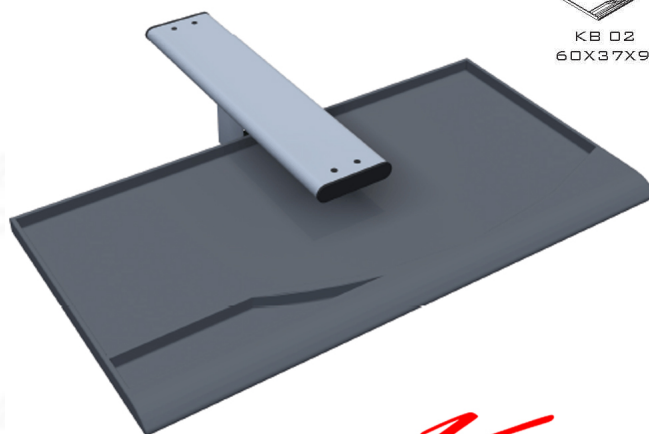

KB-02

คีย์บอร์ดติดใต้โต๊ะ

LINK

KB 02
60X37X9

Kasemsiri
www.KSSFurniture.com

ชื่อสินค้า : KB-02

หมวดหมู่สินค้า : Accessories

แบรนด์สินค้า : ITOKI