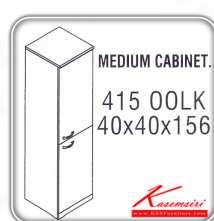

Kasemsiri
KSSFurniture.com

www.kssfurniture.com

Tel : 02-403-1044, 02-403-1055

Mobile : 083-082-8212

Fax : 02-403-1094

Eamil : kssfurntiure2u@hotmail.com

หยุดทุกวันอาทิตย์ เปิด 9.00-18.00

รายการสินค้า 09018::415-OOLK

ชื่อสินค้า : 415-OOLK

หมวดหมู่สินค้า : Cabinets

แบรนด์สินค้า : ITOKI

รายละเอียด : An Itoki cabinet with upper single swing door and lower single swing door. Dimension (WxDxH) cm : 40x40x156

415-OOLK

รายละเอียด : An Itoki cabinet with upper single swing door and lower single swing door. Dimension (WxDxH) cm : 40x40x156