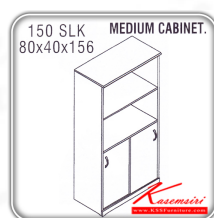

ชื่อสินค้า : 150-SLK

หมวดหมู่สินค้า : Cabinets

แบรนด์สินค้า : ITOKI

รายละเอียด : An Itoki cabinet with upper open shelves and lower sliding doors. Dimension (WxDxH) cm : 80x40x156

150-SLK

รายละเอียด : An Itoki cabinet with upper open shelves and lower sliding doors. Dimension (WxDxH) cm : 80x40x156