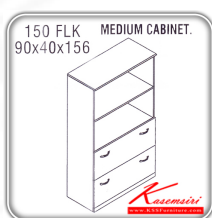

ชื่อสินค้า : 150-FLK

หมวดหมู่สินค้า : Cabinets

แบรนด์สินค้า : ITOKI

รายละเอียด : An Itoki cabinet with upper open shelves and 2 lower drawers. Dimension (WxDxH) cm : 90x40x156

150-FLK

รายละเอียด : An Itoki cabinet with upper open shelves and 2 lower drawers. Dimension (WxDxH) cm : 90x40x156