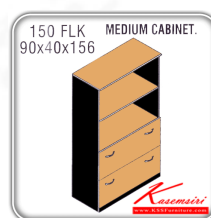

ชื่อสินค้า : 150-FLK

หมวดหมู่สินค้า : Cabinets

แบรนด์สินค้า : ITOKI

รายละเอียด : An Itoki cabinet with upper open shelves and 2 lower drawers. Dimension (WxDxH) cm : 90x40x156

150-FLK

รายละเอียด : An Itoki cabinet with upper open shelves and 2 lower drawers. Dimension (WxDxH) cm : 90x40x156