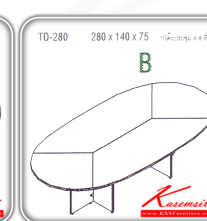

### TO-260,TO-280

โต๊ะประชุม

[LINK](#)

ท็อปไม้หนา 28 มม.

แผ่นบังตาไม้หนา 16 มม.

*Kasemsiri*  
www.KSSFurniture.com

TO-260,TO-280  
โต๊ะประชุม

ท็อปไม้หนา 28 มม.  
แผ่นบังตาไม้หนา 16 มม.

[LINK](#) TO-260,TO-280  
โต๊ะประชุม

ท็อปไม้หนา 28 มม.  
แผ่นบังตาไม้หนา 16 มม.

[LINK](#)

ชื่อสินค้า : TO-260-280

หมวดหมู่สินค้า : Conference Tables

แบรนด์สินค้า : ITOKI

รายละเอียด : An Itoki conference table for 4-6/4-8 persons with steel base. Dimension (WxDxH) cm:  
260x140x75/280x140x75

### TO-260

รายละเอียด : An Itoki conference table for 4-6 persons with steel base. Dimension (WxDxH) cm:  
260x140x75

ราคา 17,900 บาท