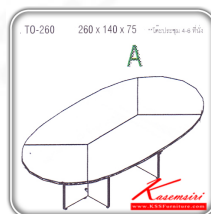

TO-260,TO-280

โต๊ะประชุม

[LINK](#)

ท่อนไม้หนา 28 มม.

แผ่นบังตาไม้หนา 16 มม.

Kasemsiri
www.KSSFurniture.com

TO-260,TO-280

โต๊ะประชุม

[LINK](#)

ท่อนไม้หนา 28 มม.
แผ่นบังตาไม้หนา 16 มม.

Kasemsiri
www.KSSFurniture.com

TO-260,TO-280

โต๊ะประชุม

[LINK](#)

ท่อนไม้หนา 28 มม.
แผ่นบังตาไม้หนา 16 มม.

Kasemsiri
www.KSSFurniture.com

ชื่อสินค้า : TO-260-280

หมวดหมู่สินค้า : Conference Tables

แบรนด์สินค้า : ITOKI

รายละเอียด : An Itoki conference table for 4-6/4-8 persons with steel base. Dimension (WxDxH) cm:
260x140x75/280x140x75

TO-260

รายละเอียด : An Itoki conference table for 4-6 persons with steel base. Dimension (WxDxH) cm:
260x140x75

ราคา 15,900 บาท

TO-280

รายละเอียด : An Itoki conference table for 4-8 persons with steel base. Dimension (WxDxH) cm:
280x140x75