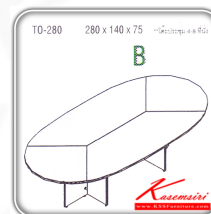

TO-260,TO-280

โต๊ะประชุม

[LINK](#)

ท่อนไม้หนา 28 มม.

แผ่นบังตาไม้หนา 16 มม.

Kasemsiri
www.KSSFurniture.com

TO-260,TO-280

โต๊ะประชุม

[LINK](#)

ท่อนไม้หนา 28 มม.
แผ่นบังตาไม้หนา 16 มม.

Kasemsiri
www.KSSFurniture.com

TO-260,TO-280

โต๊ะประชุม

[LINK](#)

ท่อนไม้หนา 28 มม.
แผ่นบังตาไม้หนา 16 มม.

Kasemsiri
www.KSSFurniture.com

ชื่อสินค้า : TO-260-280

หมวดหมู่สินค้า : Conference Tables

แบรนด์สินค้า : ITOKI

รายละเอียด : An Itoki conference table for 4-6/4-8 persons with steel base. Dimension (WxDxH) cm:
260x140x75/280x140x75

TO-260

รายละเอียด : An Itoki conference table for 4-6 persons with steel base. Dimension (WxDxH) cm:
260x140x75

ราคา 15,900 บาท

TO-280

รายละเอียด : An Itoki conference table for 4-8 persons with steel base. Dimension (WxDxH) cm:
280x140x75