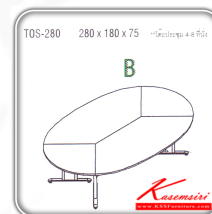

รายละเอียด : An Itoki conference table for 4-6 persons with steel base. Dimension (WxDxH) cm:
260x140x75

ราคา 15,900 บาท

TO-280

รายละเอียด : An Itoki conference table for 4-8 persons with steel base. Dimension (WxDxH) cm:
280x140x75

TOS-260,TOS-280

โต๊ะประชุม

[LINK](#)

ท่อนไม้หนา 28 มม.
แผ่นบังตาไม้หนา 16 มม.

Kasemsiri
www.KSSFurniture.com

TOS-260,TOS-280

โต๊ะประชุม

[LINK](#)

ท่อนไม้หนา 28 มม.
แผ่นบังตาไม้หนา 16 มม.

Kasemsiri
www.KSSFurniture.com

ชื่อสินค้า : TOS-260-280

หมวดหมู่สินค้า : Conference Tables

แบรนด์สินค้า : ITOKI

รายละเอียด : An Itoki conference table for 4-6/4-8 persons with steel base. Dimension (WxDxH) cm:
260x160x75/280x180x75

TOS-260

รายละเอียด : An Itoki conference table for 4-6 persons with steel base. Dimension (WxDxH) cm:
260x160x75

ราคา 22,600 บาท

TOS-280

รายละเอียด : An Itoki conference table for 4-8 persons with steel base. Dimension (WxDxH) cm:
280x180x75