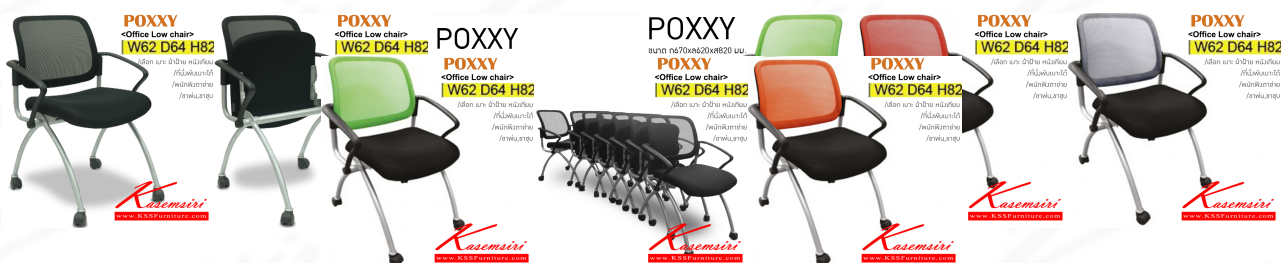

POXXY

<Office Low chair>

W62 D64 H82

/เลือก เาะ ผ้าใย นิ่มเทียม
/ที่นั่งพับเาะได้
/พนักพิงตาข่าย
/ขาพ่น,ซาซู

ชื่อสินค้า : POXXY

หมวดหมู่สินค้า : Multipurpose Chairs

แบรนด์สินค้า : ITOKI

รายละเอียด : An Itoki multipurpose chair with PVC leather/cotton seat and painted base. Dimension (WxDxH) cm : 67x62x82

POXXY(Cotton)

รายละเอียด : An Itoki multipurpose chair with cotton seat and painted base. Dimension (WxDxH) cm : 67x62x82

ราคา 4,900 บาท

POXXY(PVC)

รายละเอียด : An Itoki multipurpose chair with PVC leather seat and painted base. Dimension (WxDxH) cm : 67x62x82

ราคา 4,400 บาท

POXXY(ขาพ่นสี)(ผ้าฝ้าย)

รายละเอียด : เก้าอี้เอนกประสงค์ ขาพ่นสี,ขาซูป มีเบาะผ้าฝ้าย/หนังเทียม พนักพิงหลังตาข่าย5สี(ดำ,เขียว,ส้ม,แดง,เทา) ขนาด ก620xล640xส820 มม. เก้าอี้เอนกประสงค์ ITOKI

ราคา 5,700 บาท

POXXY(ขาพ่นสี)(หนังเทียม)

รายละเอียด : เก้าอี้เอนกประสงค์ ขาพ่นสี,ขาซูป มีเบาะผ้าฝ้าย/หนังเทียม พนักพิงหลังตาข่าย5สี(ดำ,เขียว,ส้ม,แดง,เทา) ขนาด ก620xล640xส820 มม. เก้าอี้เอนกประสงค์ ITOKI

ราคา 5,200 บาท