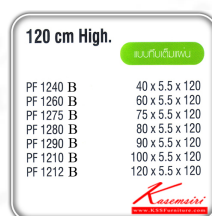

ชื่อสินค้า : PF-120-B

หมวดหมู่สินค้า : Partition

แบรนด์สินค้า : ITOKI

รายละเอียด : An Itoki partition with a side post and wire box. Available in 7 sizes Accessories

PF-1240-B

รายละเอียด : An Itoki partition with a side post and wire box. Dimension (WxDxH) cm: 40x5.5x120 Accessories

ราคา 2,100 บาท

PF-1260-B

รายละเอียด : An Itoki partition with a side post and wire box. Dimension (WxDxH) cm: 60x5.5x120
Accessories

ราคา 2,900 บาท

PF-1275-B

รายละเอียด : An Itoki partition with a side post and wire box. Dimension (WxDxH) cm: 75x5.5x120
Accessories