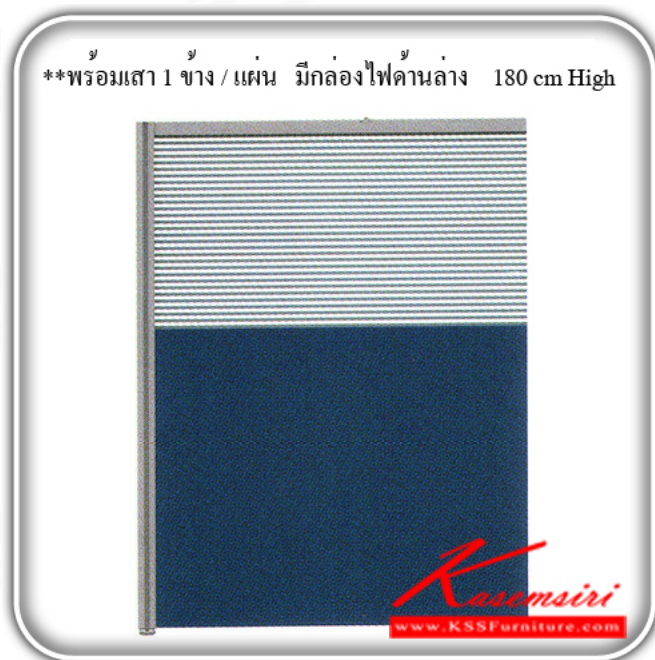

180 cm High.	
	ขนาดสินค้า กว้างจริงในรูป
PLF 1860 B	60 x 5.5 x 180
PLF 1875 B	75 x 5.5 x 180
PLF 1880 B	80 x 5.5 x 180
PLF 1890 B	90 x 5.5 x 180
PLF 1810 B	100 x 5.5 x 180
PLF 1812 B	120 x 5.5 x 180

ชื่อสินค้า : PLF-180-B

หมวดหมู่สินค้า : Partition

แบรนด์สินค้า : ITOKI

รายละเอียด : An Itoki partition with a side post, wire box and upper frosted glass part. Available in 6 sizes Accessories

PLF-1860-B

รายละเอียด : An Itoki partition with a side post, wire box and upper frosted glass part. Dimension (WxDxH) cm: 60x5.5x180 Accessories