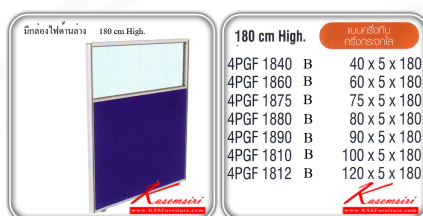

Kasemsiri
KSSFurniture.com

www.kssfurniture.com

Tel : 02-403-1044, 02-403-1055

Mobile : 083-082-8212

Fax : 02-403-1094

Eamil : kssfurntiure2u@hotmail.com

หยุดทุกวันอาทิตย์ เปิด 9.00-18.00

รายการสินค้า 71054::4PGF-180-B

ชื่อสินค้า : 4PGF-180-B

หมวดหมู่สินค้า : Partition

แบรนด์สินค้า : ITOKI

รายละเอียด : An Itoki partition with half clear glass and below wire box. Available in 7 sizes

Accessories

4PGF-1840-B

รายละเอียด : An Itoki partition with half clear glass and below wire box. Dimension (WxDxH) cm:

40x5x180 Accessories

ราคา 4,400 บาท

4PGF-1860-B

รายละเอียด : An Itoki partition with half clear glass and below wire box. Dimension (WxDxH) cm:
60x5x180 Accessories

ราคา 5,500 บาท

4PGF-1875-B

รายละเอียด : An Itoki partition with half clear glass and below wire box. Dimension (WxDxH) cm:
75x5x180 Accessories

ราคา 6,400 บาท

4PGF-1880-B

รายละเอียด : An Itoki partition with half clear glass and below wire box. Dimension (WxDxH) cm:
80x5x180 Accessories

ราคา 6,600 บาท

4PGF-1890-B

รายละเอียด : An Itoki partition with half clear glass and below wire box. Dimension (WxDxH) cm:
90x5x180 Accessories