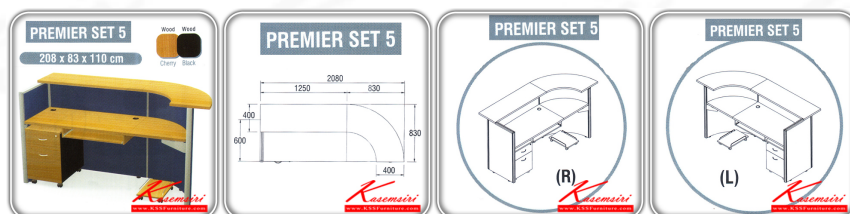

ชื่อสินค้า : PREMIER-SET-5

หมวดหมู่สินค้า : Office desk Sets

แบรนด์สินค้า : ITOKI

รายละเอียด : An Itoki office set with particle boards on top surface. Dimension (WxDxH) cm : 208x83x110

PREMIER-SET-5

รายละเอียด : An Itoki office set with particle boards on top surface. Dimension (WxDxH) cm : 208x83x110