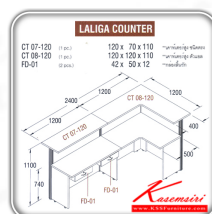

Kasemsiri
KSSFurniture.com

www.kssfurniture.com

Tel : 02-403-1044, 02-403-1055

Mobile : 083-082-8212

Fax : 02-403-1094

Eamil : kssfurntiure2u@hotmail.com

หยุดทุกวันอาทิตย์ เปิด 9.00-18.00

รายการสินค้า 574284083::LALIGA-SET

ชื่อสินค้า : LALIGA-SET

หมวดหมู่สินค้า : Office desk Sets

แบรนด์สินค้า : ITOKI

รายละเอียด : An Itoki office set with particle boards on top surface. Dimension (WxDxH) cm : 120x240x74-110

LALIGA-SET

รายละเอียด : An Itoki office set with particle boards on top surface. Dimension (WxDxH) cm : 120x240x74-110