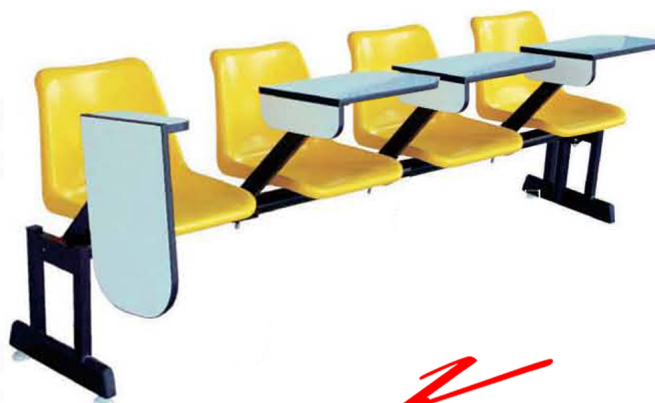

CP-114LV UV

2540(W) x 690(D) x 730(H) mm.

Kasemsiri
www.KSSFurniture.com

CP-114LV UV
2540(W) x 690(D) x 730(H) mm.

ชื่อสินค้า : CP-113LV-114LV

หมวดหมู่สินค้า : Lecture Hall Chairs

แบรนด์สินค้า : NAT

รายละเอียด : A NAT lecture hall chair for 3/4 persons with polypropylene seat, folding writing pad and black steel base. Dimension (WxDxH) cm : 183x69x73/254x69x73

CP-114LV

รายละเอียด : A NAT lecture hall chair for 4 persons with polypropylene seat, folding writing pad and black steel base. Dimension (WxDxH) cm : 254x69x73

ราคา 5,800 บาท

เกษมศิริเฟอร์นิเจอร์ KssFurniture.com