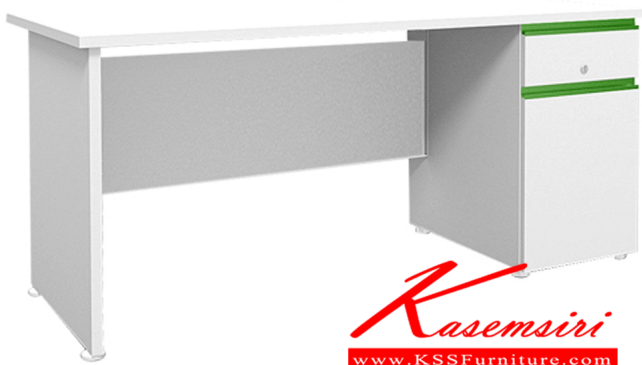

รายการสินค้า 2023::SDK-P1502

SDK-P1502

ASPIRE โต๊ะทำงาน 155 ซม. ตู้ลิ้นชัก-บานเปิดขวา
W 155.0 x D 70.0 x H 75.0 CM.

Kasemsiri
www.KSSFurniture.com

ชื่อสินค้า : SDK-P1502

หมวดหมู่สินค้า : โต๊ะสำนักงานเมลามีน

แบรนด์สินค้า : PRELUDE

รายละเอียด : โต๊ะทำงาน ขนาด1550X700X750มม.มีให้เลือก3สี เขียวส ส้ม ขาว โต๊ะสำนักงานเมลามีน
RELUDE

SDK-P1502

รายละเอียด : โต๊ะทำงาน ขนาด1550X700X750มม.มีให้เลือก3สี เขียวส ส้ม ขาว โต๊ะสำนักงานเมลามีน
RELUDE

ราคา 5,300 บาท