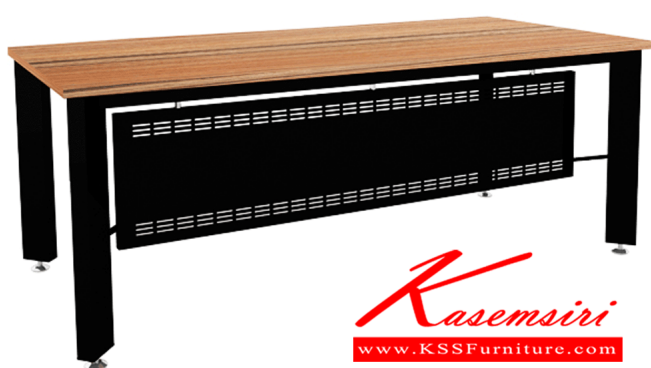

รายการสินค้า 53074::BDK-P2090

BDK-P2090

B-WALNUT โต๊ะทำงานโล่ง 2.00 ม.

ขนาด : SIZE : W 200.00 x D 90.00 x H 75.00 CM.

SIZE : W 200.0 x D 90.0 x H 75.0 CM.

ชื่อสินค้า : BDK-P2090

หมวดหมู่สินค้า : โต๊ะสำนักงานเมลามีน

แบรนด์สินค้า : PRELUDE

รายละเอียด : โต๊ะทำงานโล่ง 2.00 ม. ขนาด2000X900X750มม. โต๊ะสำนักงานเมลามีน PRELUDE

BDK-P2090

รายละเอียด : โต๊ะทำงานโล่ง 2.00 ม. ขนาด2000X900X750มม. โต๊ะสำนักงานเมลามีน PRELUDE

ราคา 9,900 บาท