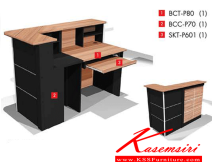

### B-WALNUT Set1

ขนาด : W 150.0 x D 70.0 x H 107.0 CM.

B-WALNUT Set1  
ขนาด : W 150.0 x D 70.0 x H 107.0 CM.

B-WALNUT Set1  
ขนาด : W 150.0 x D 70.0 x H 107.0 CM.

B-WALNUT SET1  
ขนาด : W 150.0 x D 70.0 x H 107.0 CM.

ชื่อสินค้า : COUNTER-SET1

หมวดหมู่สินค้า : โต๊ะเคาน์เตอร์

แบรนด์สินค้า : PRELUDE

รายละเอียด : เคาน์เตอร์ ขนาด 1.5 เมตร ประกอบด้วย BCT-P80 1ตัว, BCC-P70 1ตัว, SKT-P601 1ตัว  
โต๊ะสำนักงานเมลามีน PRELUDE

### COUNTER-SET1

รายละเอียด : เคาน์เตอร์ ขนาด 1.5 เมตร ประกอบด้วย BCT-P80 1ตัว, BCC-P70 1ตัว, SKT-P601 1ตัว  
โต๊ะทำงาน PRELUDE

ราคา 10,800 บาท

เกษมศิริเฟอร์นิเจอร์ KssFurniture.com

เลขที่ 48/5 หมู่ที่ 2 ตำบล ปลายบาง อำเภอ บางกรวย จังหวัด นนทบุรี 11130