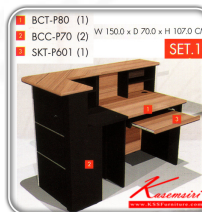

### B-WALNUT Set1

ขนาด : W 150.0 x D 70.0 x H 107.0 CM.

B-WALNUT Set1  
ขนาด : W 150.0 x D 70.0 x H 107.0 CM.

B-WALNUT Set1  
ขนาด : W 150.0 x D 70.0 x H 107.0 CM.

B-WALNUT SET1  
ขนาด : W 150.0 x D 70.0 x H 107.0 CM.

ชื่อสินค้า : COUNTER-SET1

หมวดหมู่สินค้า : โต๊ะเคาน์เตอร์

แบรนด์สินค้า : PRELUDE

รายละเอียด : เคาน์เตอร์ ขนาด 1.5 เมตร ประกอบด้วย BCT-P80 1ตัว, BCC-P70 1ตัว, SKT-P601 1ตัว  
โต๊ะสำนักงานเมลามีน PRELUDE

### COUNTER-SET1

รายละเอียด : เคาน์เตอร์ ขนาด 1.5 เมตร ประกอบด้วย BCT-P80 1ตัว, BCC-P70 1ตัว, SKT-P601 1ตัว  
โต๊ะทำงาน PRELUDE

ราคา 10,800 บาท

เกษมศิริเฟอร์นิเจอร์ KssFurniture.com

เลขที่ 48/5 หมู่ที่ 2 ตำบล ปลายบาง อำเภอ บางกรวย จังหวัด นนทบุรี 11130