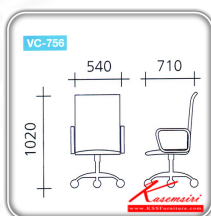

ชื่อสินค้า : VC-756

หมวดหมู่สินค้า : เก้าอี้สำนักงาน (พนักพิงสูง)

แบรนด์สินค้า : VC

รายละเอียด : เก้าอี้ผู้บริหาร ขนาด540X710X1020มม. เก้าอี้ผู้บริหาร VC

VC-756

รายละเอียด : เก้าอี้ผู้บริหาร ขนาด540X710X1020มม. เก้าอี้ผู้บริหาร VC