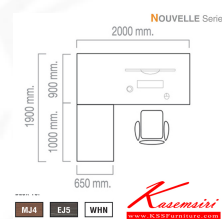

HB-EX4DR2019

NOUVELLE Series

โต๊ะทำงานผู้บริหารรูปตัว L ต่อด้านขวา
2000(W) x 1900(D) x 750(H) mm.

ชื่อสินค้า : HB-EX4DR2019

หมวดหมู่สินค้า : ชุดโต๊ะทำงาน

แบรนด์สินค้า : TAIYO

รายละเอียด : โต๊ะสำนักงานเมลามีน ขนาด2000X1900X750มม. โครงสร้างเป็นเหล็กอย่างดี
น้ำหนักเป็นเมลามีน ชุดโต๊ะทำงาน ไทย

HB-EX4DR2019 (MJ4)

รายละเอียด : โต๊ะสำนักงานเมลามีน ขนาด2000X1900X750มม. โครงสร้างเป็นเหล็กอย่างดี
น้ำหนักเป็นเมลามีน ชุดโต๊ะทำงาน ไทย

ราคา 20,800 บาท

HB-EX4DR2019 (EJ5)

รายละเอียด : โต๊ะสำนักงานเมลามีน ขนาด2000X1900X750มม. โครงสร้างเป็นเหล็กอย่างดี
น้ำท้อปเป็นเมลามีน ชุดโต๊ะทำงาน ไทย

ราคา 20,800 บาท

HB-EX4DR2019 (WHN)

รายละเอียด : โต๊ะสำนักงานเมลามีน ขนาด2000X1900X750มม. โครงสร้างเป็นเหล็กอย่างดี
น้ำท้อปเป็นเมลามีน ชุดโต๊ะทำงาน ไทย

ราคา 20,800 บาท

บริษัท เกษมศิริเฟอร์นิเจอร์ จำกัด

เวลาทำการ 9:00-18:00 น. ทุกวันอาทิตย์